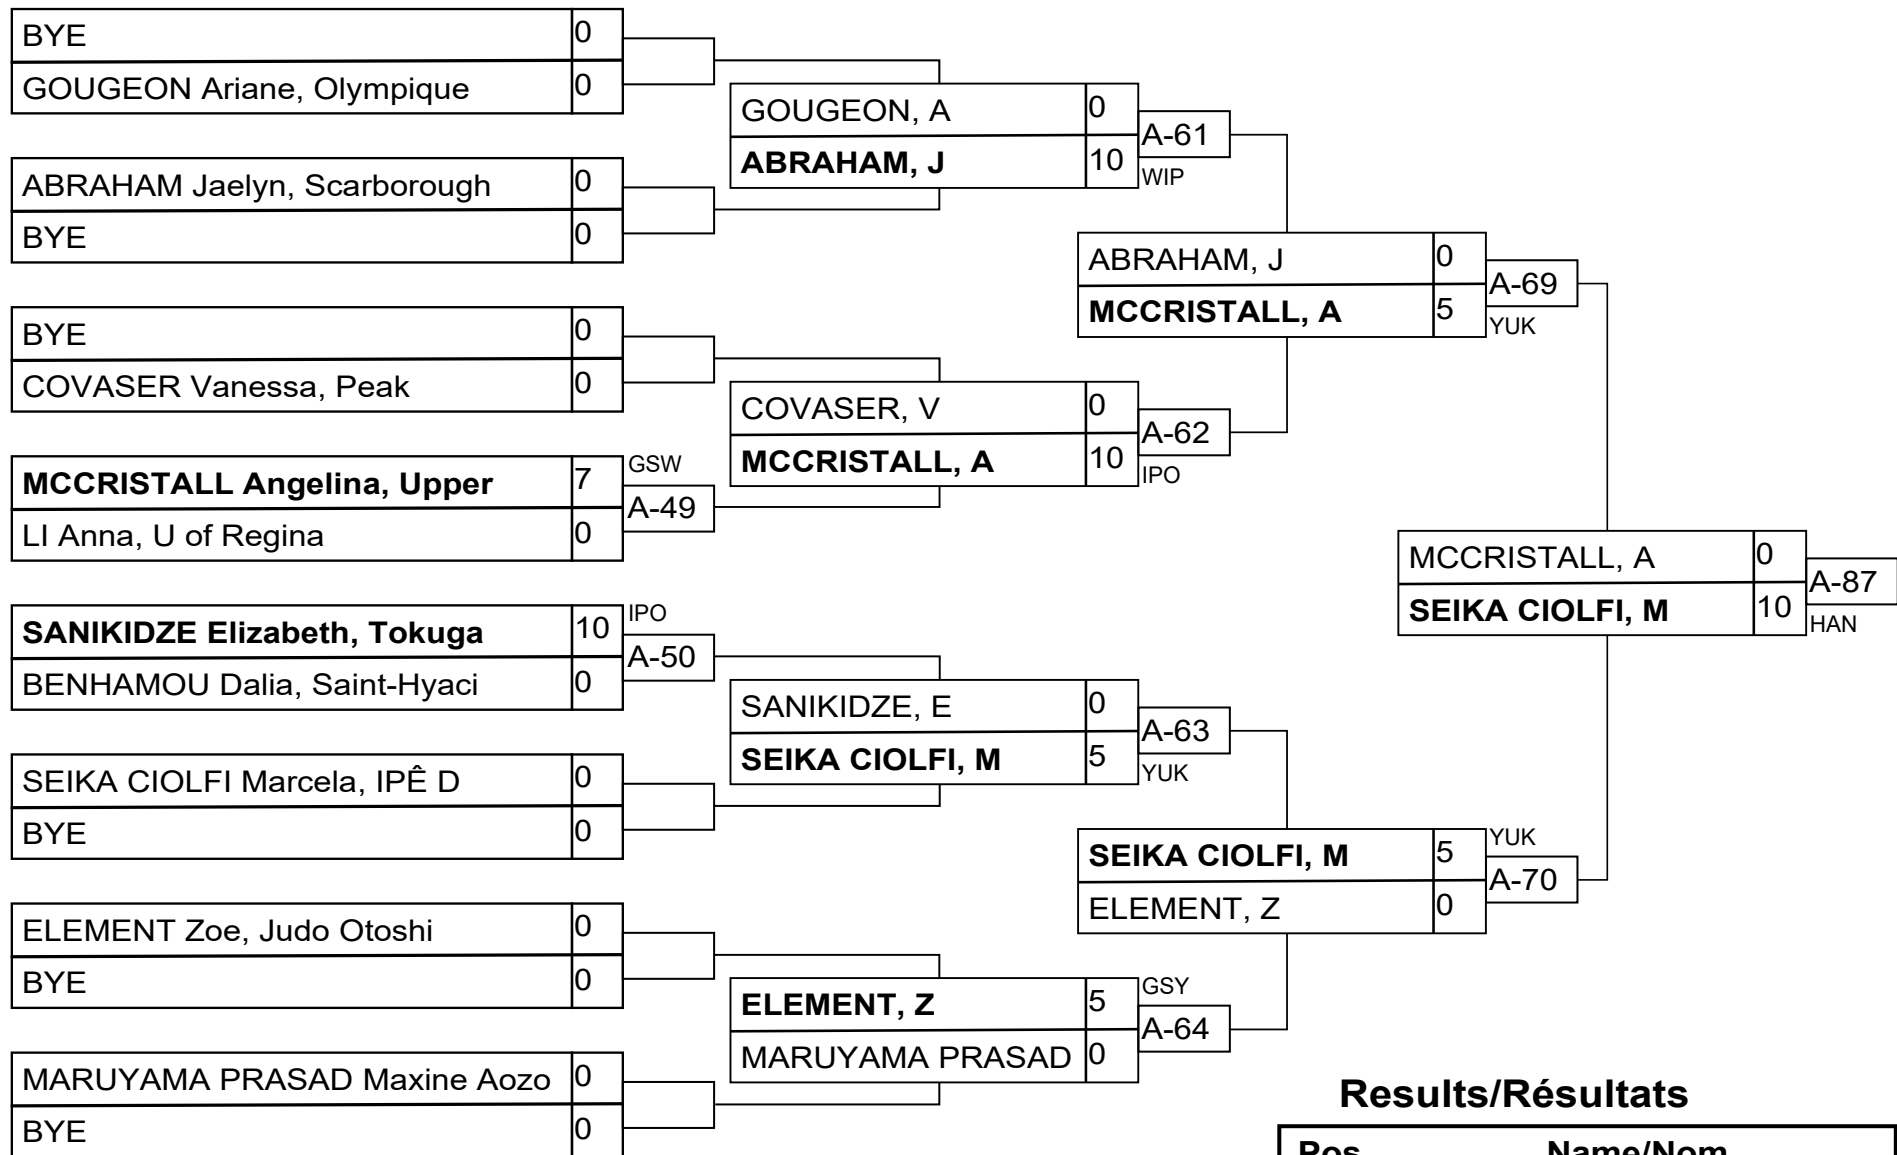

SenF Advanced -48kg

Winners bracket/Tableau des gagnants

Results/Résultats

Pos	Name/Nom
1	SEIKA CIOLFI Marcela, IP
2	MCCRISTALL Angelina, Upp
3	MARUYAMA PRASAD Maxine A
3	ELEMENT Zoe, Judo Otoshi

Repechage/Repêchage