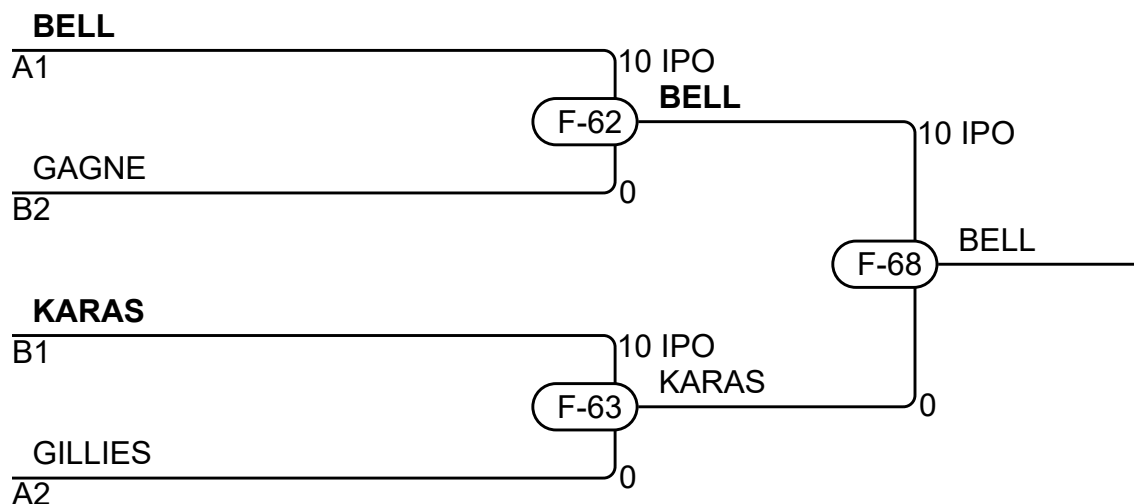

U18F -48kg 3k+

Compétiteurs A

#	Nom	Grade	Club	1	2	3	4	Vic.	Pts	Pos
1	ELEMENT Zoe	1k	NB/Judo Otoshi	XX		10	5	2	15	3
2	GILLIES Lily	1k	ON/Mountainside	10	XX	10		2	20	2
3	STUBER Chloe	1k	AB/Medicine Hat			XX		0	0	4
4	BELL Amaris	1k	USA/Ki itsu sai		10	10	XX	2	20	1

Pool A

Match	Blanc	Bleu	Résultat	Temps	Code
F-31	ELEMENT Zoe 1 2	GILLIES Lily	0 - 10	2:29	HAN
F-32	STUBER Chloe 3 4	BELL Amaris	0 - 10	1:54	IPO
F-42	ELEMENT Zoe 1 3	STUBER Chloe	10 - 0	1:23	WIP
F-43	GILLIES Lily 2 4	BELL Amaris	0 - 10	4:00	WIP
F-53	ELEMENT Zoe 1 4	BELL Amaris	5 - 0	7:12	GSW
F-54	GILLIES Lily 2 3	STUBER Chloe	10 - 0	1:33	IPO

Compétiteurs B

#	Nom	Grade	Club	5	6	7	Vic.	Pts	Pos
5	KARAS Christina	1k	AB/Kodokwai	XX	10	10	2	20	1
6	GAGNE Emilie	2k+	QC/Albatros		XX	10	1	10	2
7	CAVANAGH Claire	1k	NB/Tani Koi Judo Club			XX	0	0	3

Pool B

Match	Blanc	Bleu	Résultat	Temps	Code
F-33	KARAS Christina 5 6	GAGNE Emilie	10 - 0	1:19	IPO
F-44	KARAS Christina 5 7	CAVANAGH Claire	10 - 0	4:19	HAN
F-55	GAGNE Emilie 6 7	CAVANAGH Claire	10 - 0	0:17	IPO

Résultats

Pos	Nom
1	BELL Amaris, USA/Ki itsu sai
2	KARAS Christina, AB/Kodokwai
3	GAGNE Emilie, QC/Albatros
3	GILLIES Lily, ON/Mountainside