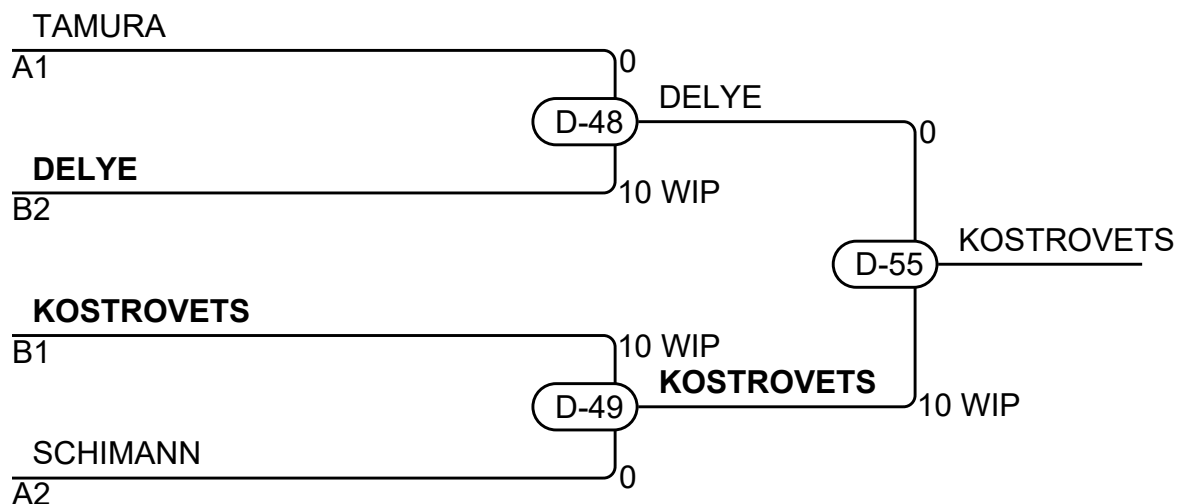

Pool A

Match	Blanc/White			Bleu/Blue	Rés/Res	Tmp/Tim	Code
D-13	SCHIMANN Madeleine	1	2	TAMURA Addyson	5 - 0	7:36	GSW
D-14	MCCRISTALL Angelina	3	4	BOULDING Clare	5 - 0	4:28	GSW
D-26	SCHIMANN Madeleine	1	3	MCCRISTALL Angelina	0 - 5	4:00	WAZ
D-27	TAMURA Addyson	2	4	BOULDING Clare	10 - 0	1:26	WIP
D-37	SCHIMANN Madeleine	1	4	BOULDING Clare	10 - 0	0:36	IPO
D-38	TAMURA Addyson	2	3	MCCRISTALL Angelina	10 - 0	4:00	IPO

Pool B

Match	Blanc/White			Bleu/Blue	Rés/Res	Tmp/Tim	Code
D-15	WELDON Sasha	5	6	KOSTROVETS Valeria	0 - 10	1:27	IPO
D-28	WELDON Sasha	5	7	DELYE Maria-Magdaleina	0 - 10	2:20	IPO
D-39	KOSTROVETS Valeria	6	7	DELYE Maria-Magdaleina	10 - 0	2:21	IPO