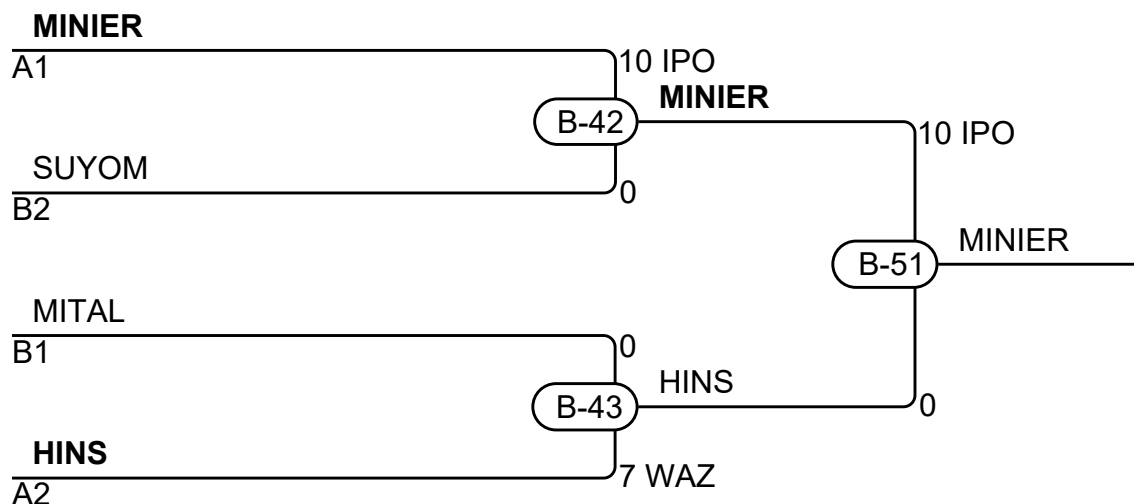

U18F 3k+ -52 kg

Competitors A

#	Name	Grade	Club	1	2	3	4	Wins	Pts	Pos
1	Chelsea PELLETIER	1k	Bushido	XX				0	0	4
2	Annabel MINIER	1k	St. Paul-l'Ermite	10	XX	10	10	3	30	1
3	Maxim LAVOIE	1k	Beauport	10		XX		1	10	3
4	Magalie HINS	1k	Judo Beauce	10		10	XX	2	20	2

Matches A

Match	White	Blue	Result	Time	Code
B-15	Chelsea PELLETIER 1 2	Annabel MINIER	0 - 10	0:06	IPO
B-16	Maxim LAVOIE 3 4	Magalie HINS	0 - 10	2:39	WIP
B-26	Chelsea PELLETIER 1 3	Maxim LAVOIE	0 - 10	0:32	WIP
B-27	Annabel MINIER 2 4	Magalie HINS	10 - 0	4:00	IPO
B-35	Chelsea PELLETIER 1 4	Magalie HINS	0 - 10	0:32	IPO
B-36	Annabel MINIER 2 3	Maxim LAVOIE	10 - 0	1:53	IPO

Competitors B

#	Name	Grade	Club	5	6	7	Wins	Pts	Pos
5	Abygaelle LALIBERTE	3k	Zenshin	XX	5		1	5	3
6	Sienna MITAL	2k	Haut-Richelieu		XX	10	1	10	1
7	Alexandrea SUYOM	3k+	Toshidokan	10		XX	1	10	2

Matches B

Match	White	Blue	Result	Time	Code
B-17	Abygaelle LALIBERTE 5 6	Sienna MITAL	5 - 0	4:00	YUK
B-28	Abygaelle LALIBERTE 5 7	Alexandrea SUYOM	0 - 10	3:33	WIP
B-37	Sienna MITAL 6 7	Alexandrea SUYOM	10 - 0	2:50	IPO

Results

Pos	Name
1	Annabel MINIER, St. Paul-l'Ermite
2	Magalie HINS, Judo Beauce
3	Alexandrea SUYOM, Toshidokan
3	Sienna MITAL, Haut-Richelieu