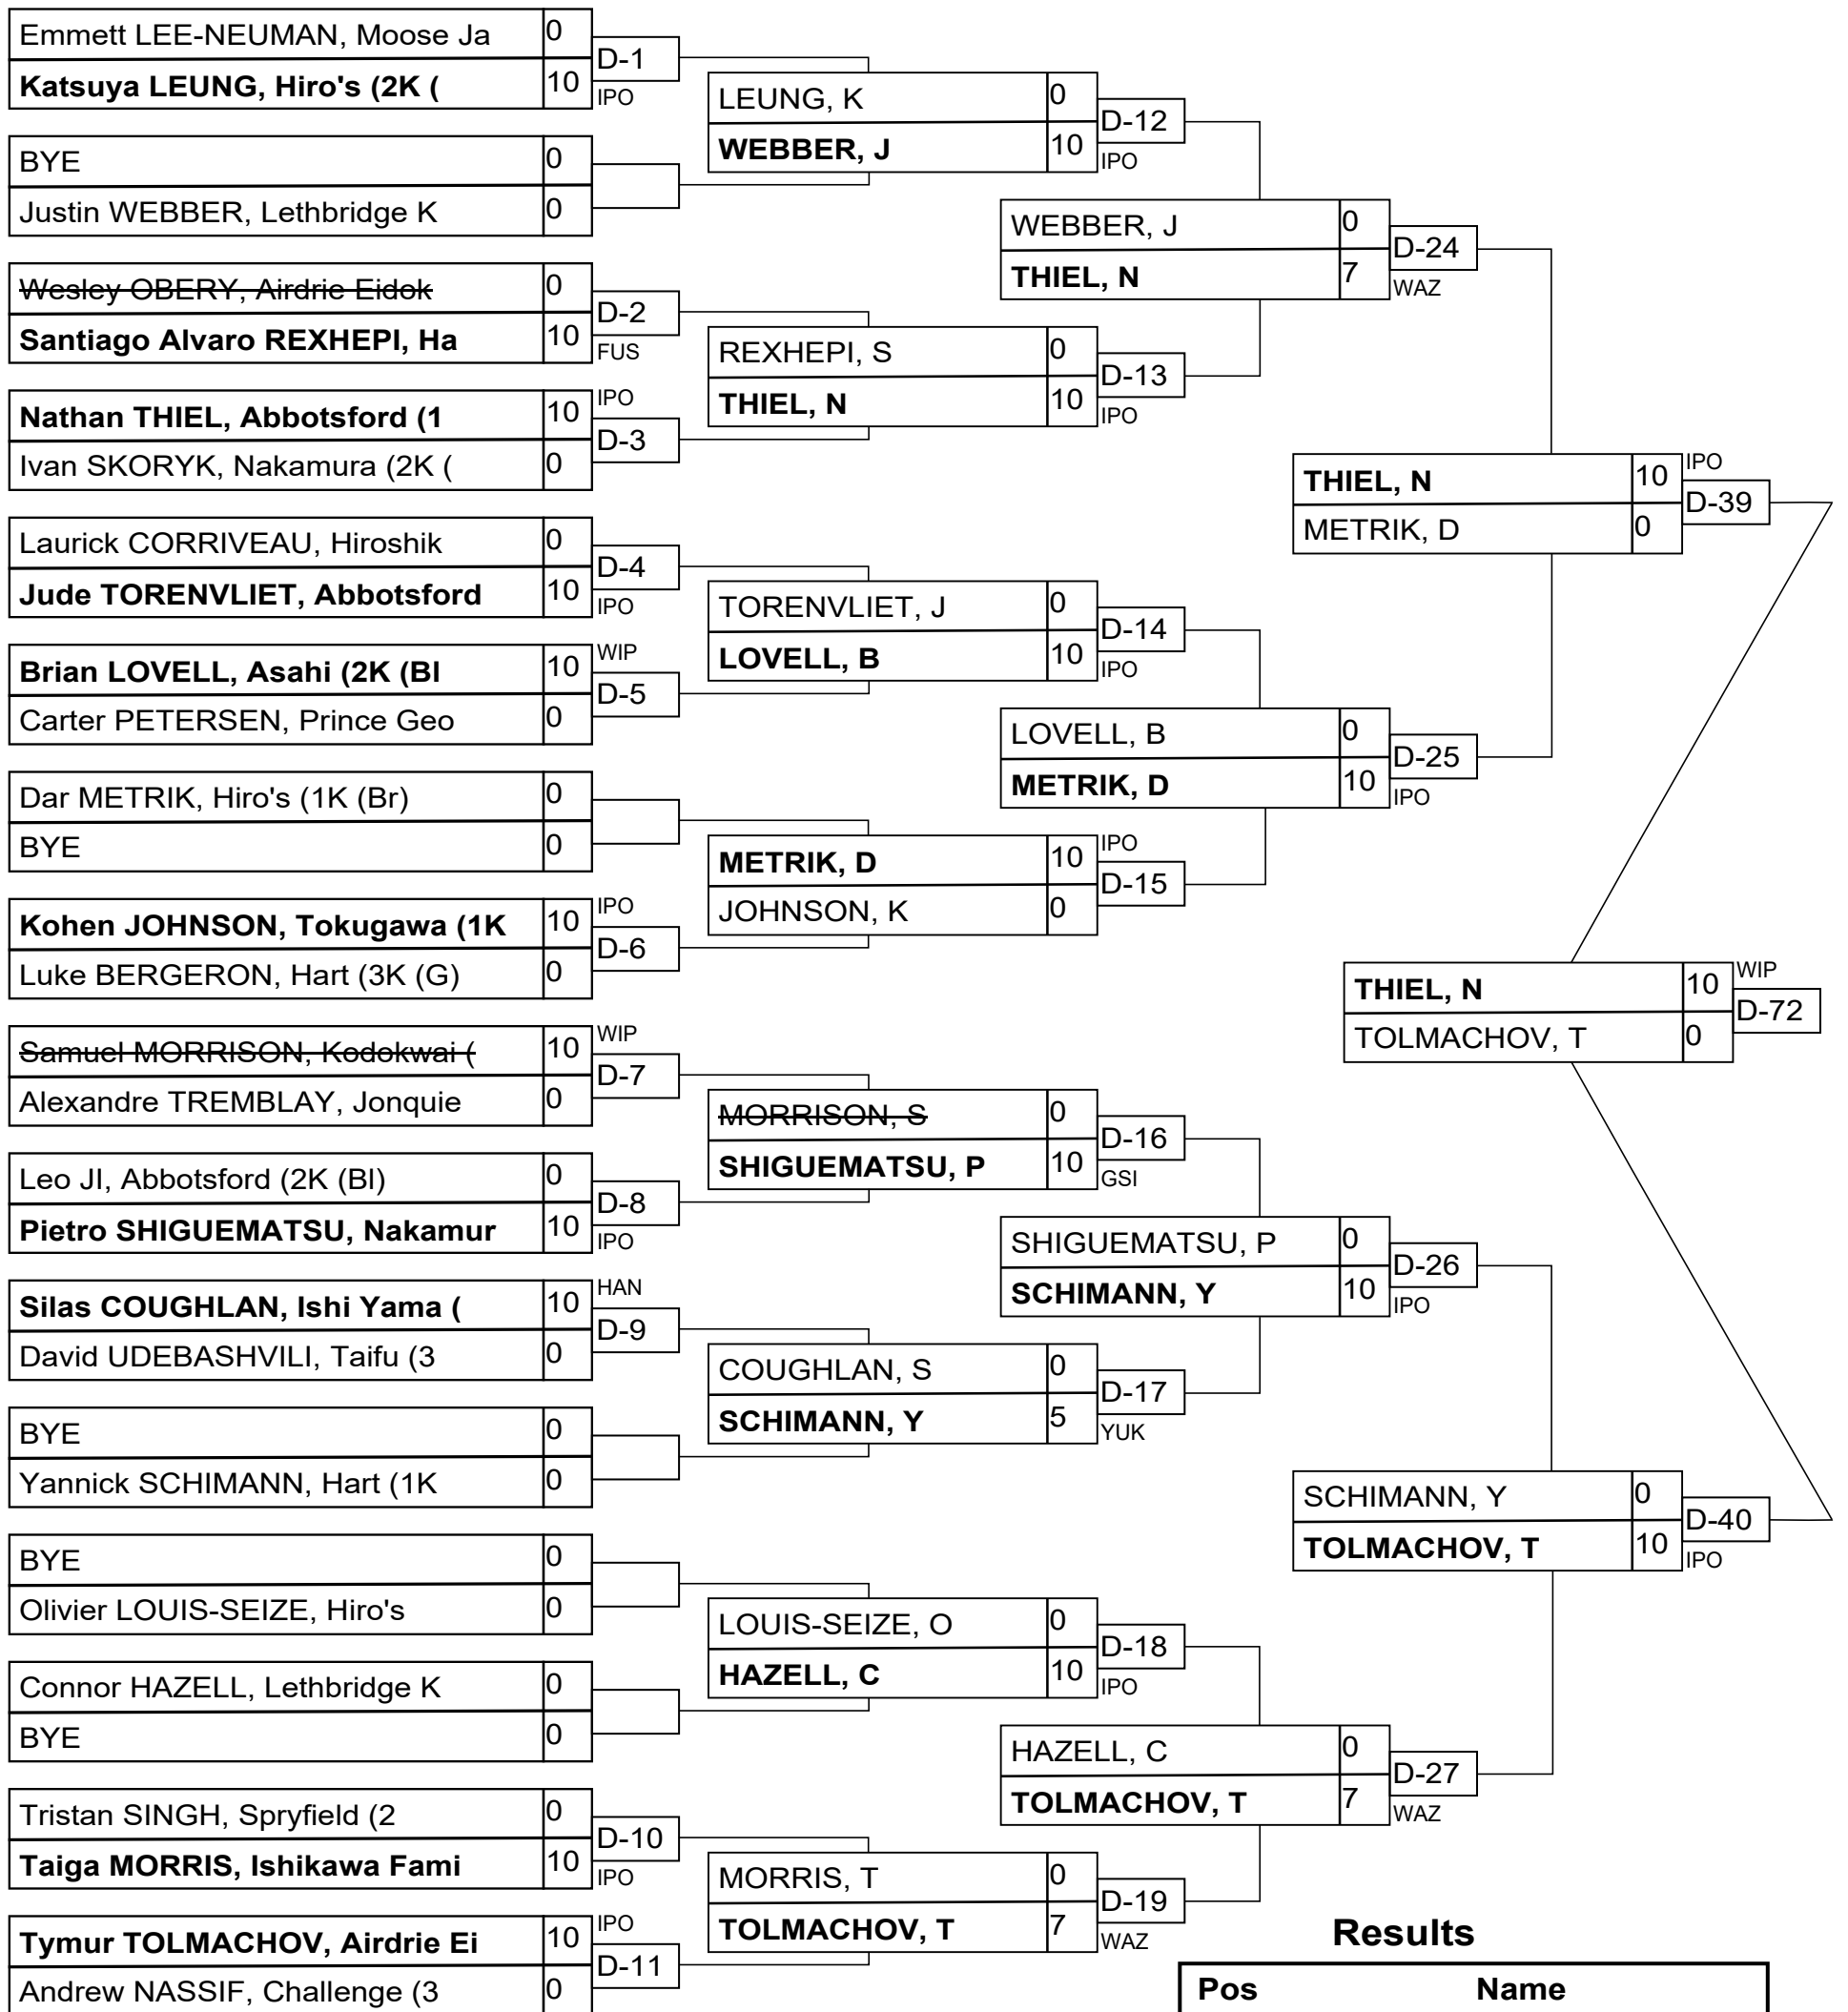

# U18M Advanced -60kg