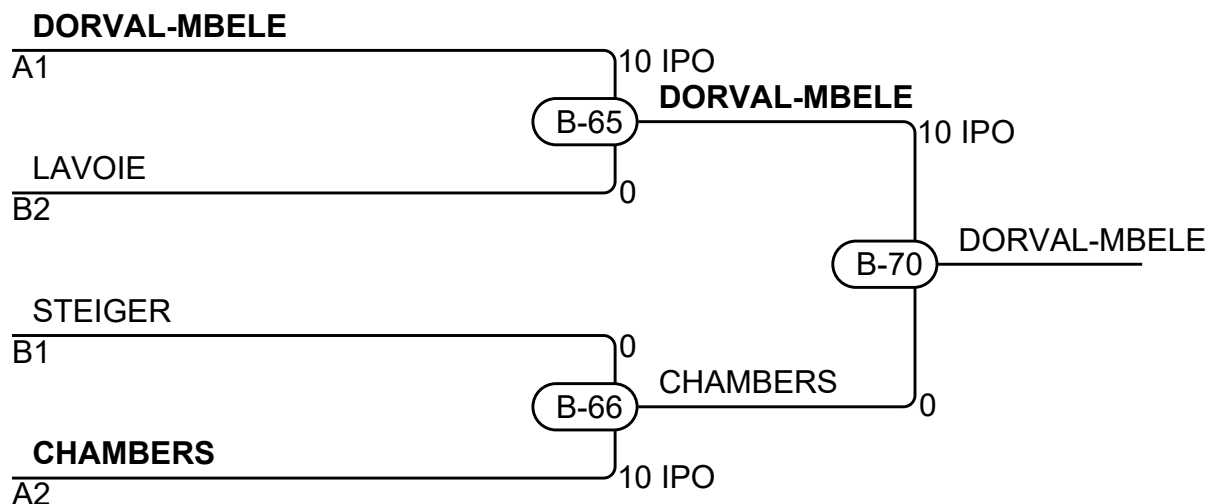

U18F Advanced -70kg

Competitors A

#	Name	Grade	Club	1	2	3	4	Wins	Pts	Pos
1	Silesitiale CHAMBERS	2K (Bl)	Sheffield	XX		10	10	2	20	2
2	Missy Jen DORVAL-MBELE	1D	Metropolitain	10	XX	10	10	3	30	1
3	Annika MICHALUK	1D	Pacific Kodokan			XX	10	1	10	3
4	Gracie GORDON	3K (G)	GP Martial Arts				XX	0	0	4

Matches A

Match	White	Blue	Result	Time	Code
B-26	Silesitiale CHAMBERS 1 2	Missy Jen DORVAL-MBELE	0 - 10	1:38	IPO
B-27	Annika MICHALUK 3 4	Gracie GORDON	10 - 0	0:22	IPO
B-40	Silesitiale CHAMBERS 1 3	Annika MICHALUK	10 - 0	3:13	WIP
B-41	Missy Jen DORVAL-MBELE 2 4	Gracie GORDON	10 - 0	0:52	IPO
B-53	Silesitiale CHAMBERS 1 4	Gracie GORDON	10 - 0	0:38	IPO
B-54	Missy Jen DORVAL-MBELE 2 3	Annika MICHALUK	10 - 0	1:47	IPO

Competitors B

#	Name	Grade	Club	5	6	7	Wins	Pts	Pos
5	Abby LAVOIE	1K (Br)	Seikidokan	XX		10	1	10	2
6	Alandra STEIGER	1D	Prince George	10	XX	10	2	20	1
7	Azra BENIC	2K (Bl)	Saskatoon			XX	0	0	3

Matches B

Match	White	Blue	Result	Time	Code
B-28	Abby LAVOIE 5 6	Alandra STEIGER	0 - 10	1:11	IPO
B-42	Abby LAVOIE 5 7	Azra BENIC	10 - 0	1:16	IPO
B-55	Alandra STEIGER 6 7	Azra BENIC	10 - 0	3:28	IPO

Results

Pos	Name
1	Missy Jen DORVAL-MBELE, Metropolitain
2	Silesitiale CHAMBERS, Sheffield
3	Abby LAVOIE, Seikidokan
3	Alandra STEIGER, Prince George