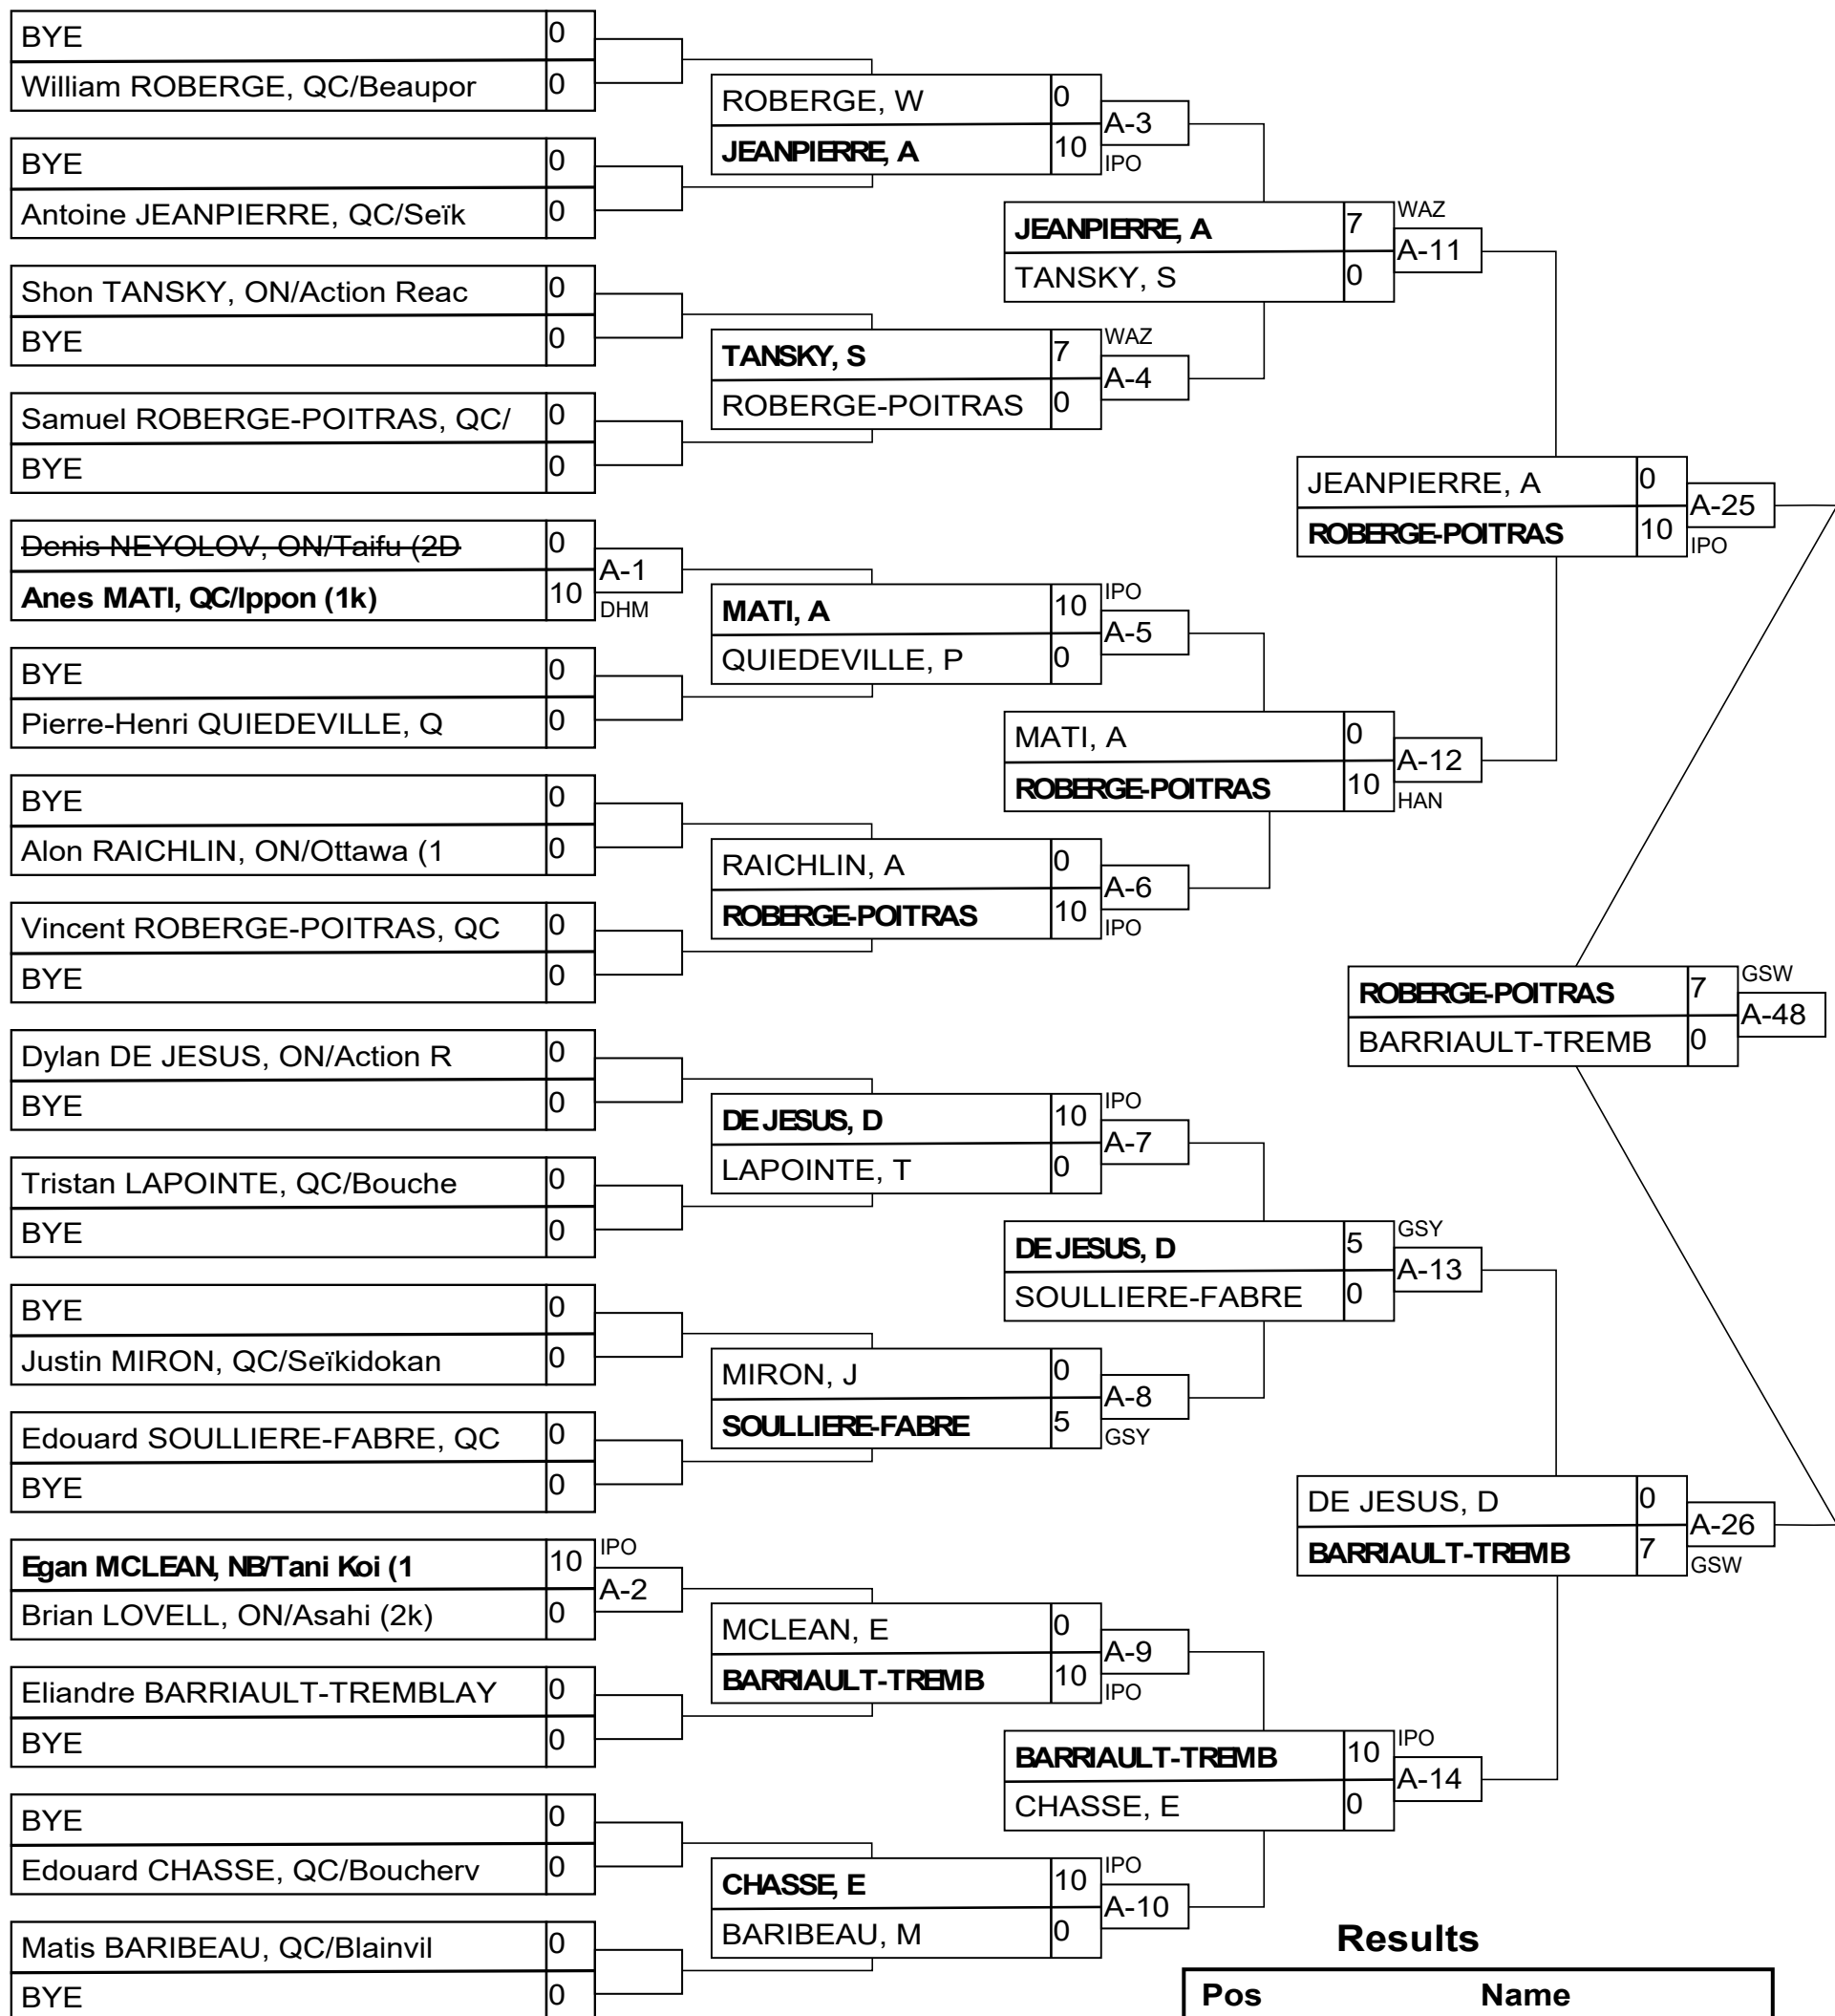

SrM -66kg

SrM -66kg