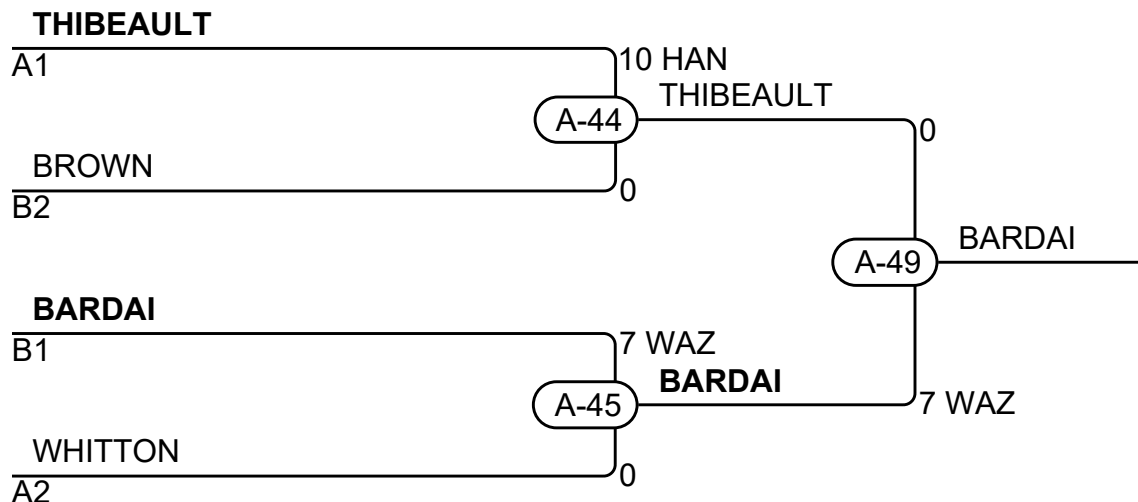

SrF -57kg

Competitors A

#	Name	Grade	Club	1	2	3	4	Wins	Pts	Pos
1	Emma OMMERT	1D	ON/Ajax Budokan	XX				0	0	4
2	Hayden THIBEAULT	1D	NB/Otoshi	5	XX	10	10	3	25	1
3	Vivian WHITTON	1k	ON/Ajax Budokan	10		XX	10	2	20	2
4	Leah MICHAUD	1D	QC/Judo Beauce	10			XX	1	10	3

Matches A

Match	White	Blue	Result	Time	Code
A-17	Emma OMMERT	1 2 Hayden THIBEAULT	0 - 5	4:00	YUK
A-18	Vivian WHITTON	3 4 Leah MICHAUD	10 - 0	0:58	IPO
A-28	Emma OMMERT	1 3 Vivian WHITTON	0 - 10	0:30	IPO
A-29	Hayden THIBEAULT	2 4 Leah MICHAUD	10 - 0	1:03	IPO
A-37	Emma OMMERT	1 4 Leah MICHAUD	0 - 10	3:40	IPO
A-38	Hayden THIBEAULT	2 3 Vivian WHITTON	10 - 0	1:40	IPO

Competitors B

#	Name	Grade	Club	5	6	7	Wins	Pts	Pos
5	Momo MCMANUS	1k	NB/Fredericton	XX			0	0	3
6	Inara BARDAI	1D	QC/Tritton	10	XX	10	2	20	1
7	Katherine BROWN	1k	NS/Numa	10		XX	1	10	2

Matches B

Match	White	Blue	Result	Time	Code
A-19	Momo MCMANUS	5 6 Inara BARDAI	0 - 10	3:11	IPO
A-30	Momo MCMANUS	5 7 Katherine BROWN	0 - 10	4:08	GSI
A-39	Inara BARDAI	6 7 Katherine BROWN	10 - 0	0:55	IPO

Results

Pos	Name
1	Inara BARDAI, QC/Tritton
2	Hayden THIBEAULT, NB/Otoshi
3	Katherine BROWN, NS/Numa
3	Vivian WHITTON, ON/Ajax Budokan