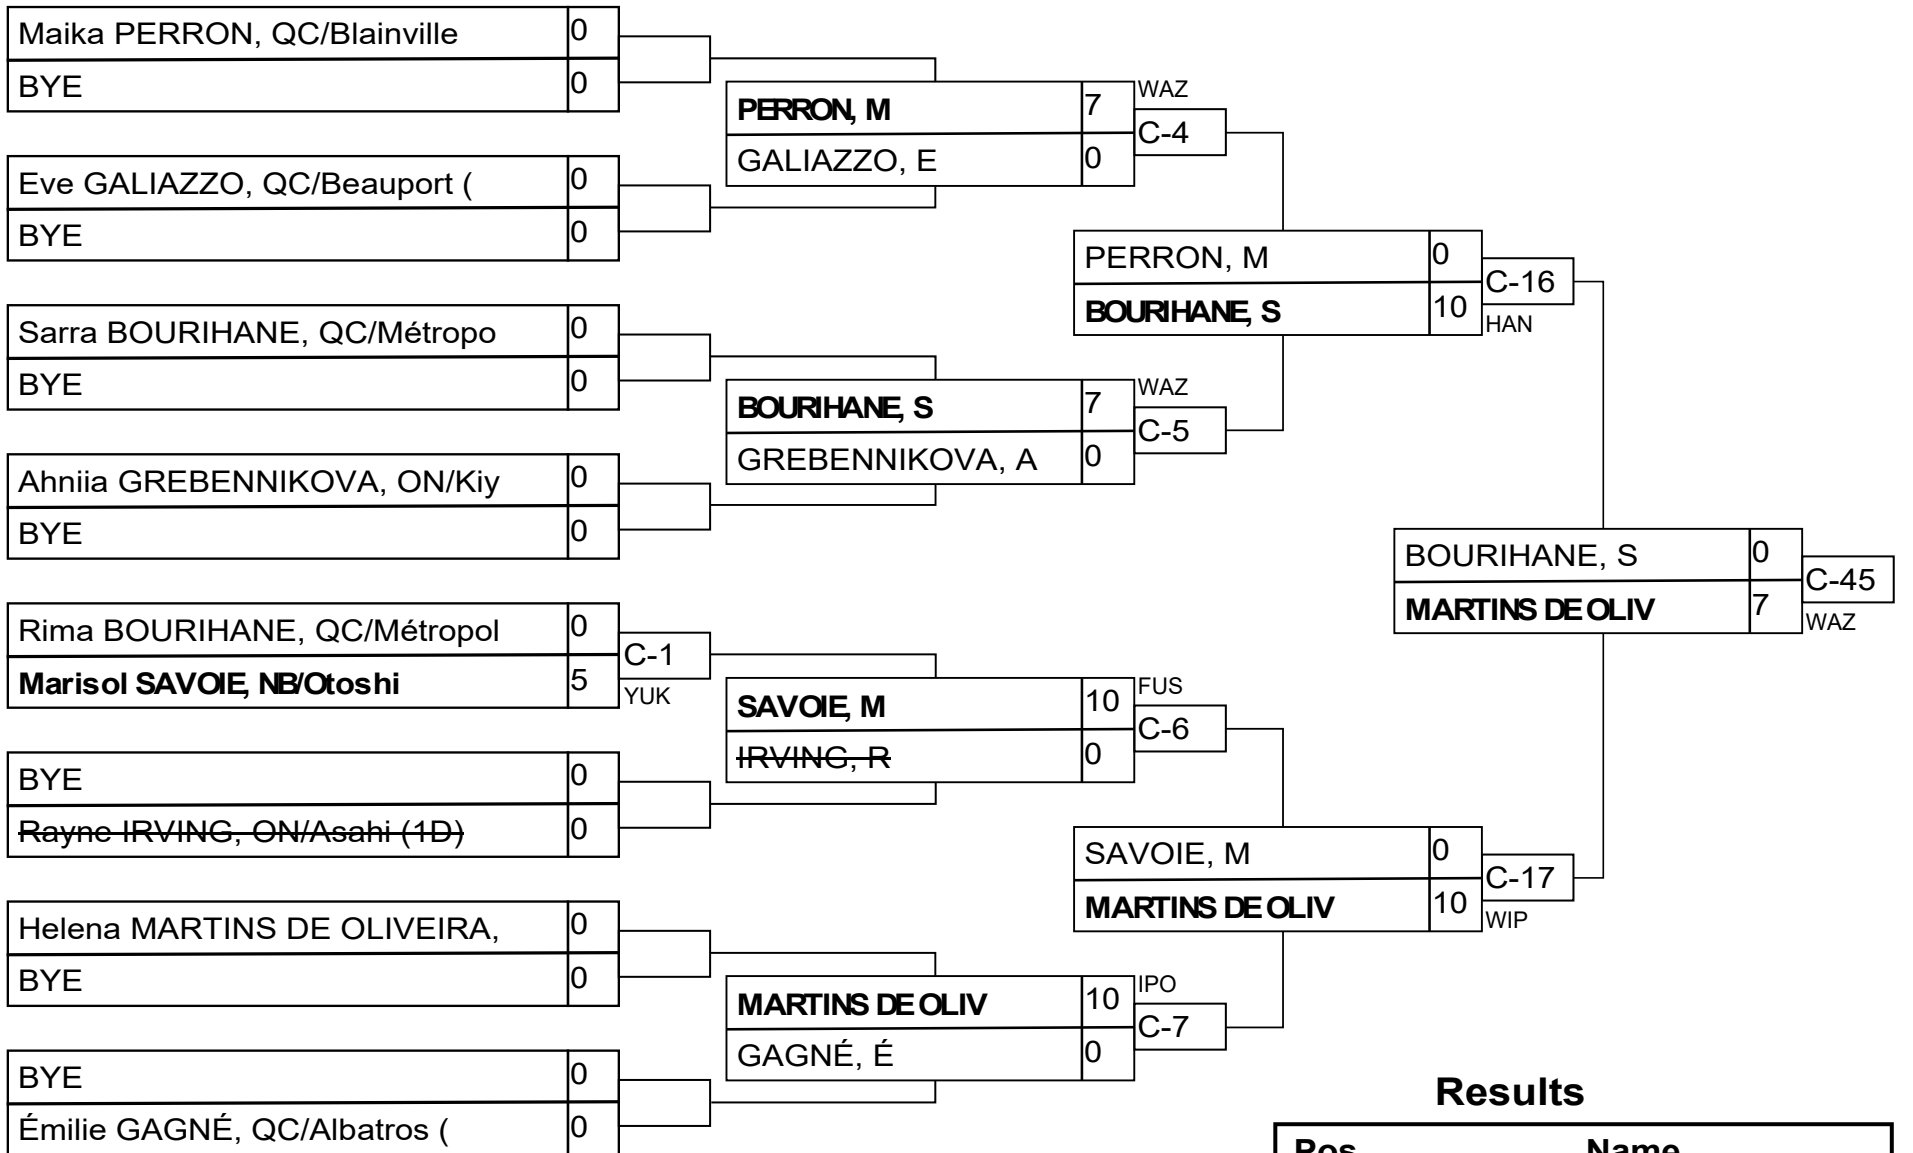

SrF -52kg

Results

Pos	Name
1	Helena MARTINS DE OLIVEI
2	Sarra BOURIHANE, QC/Métr
3	Émilie GAGNÉ, QC/Albatro
3	Rima BOURIHANE, QC/Métro