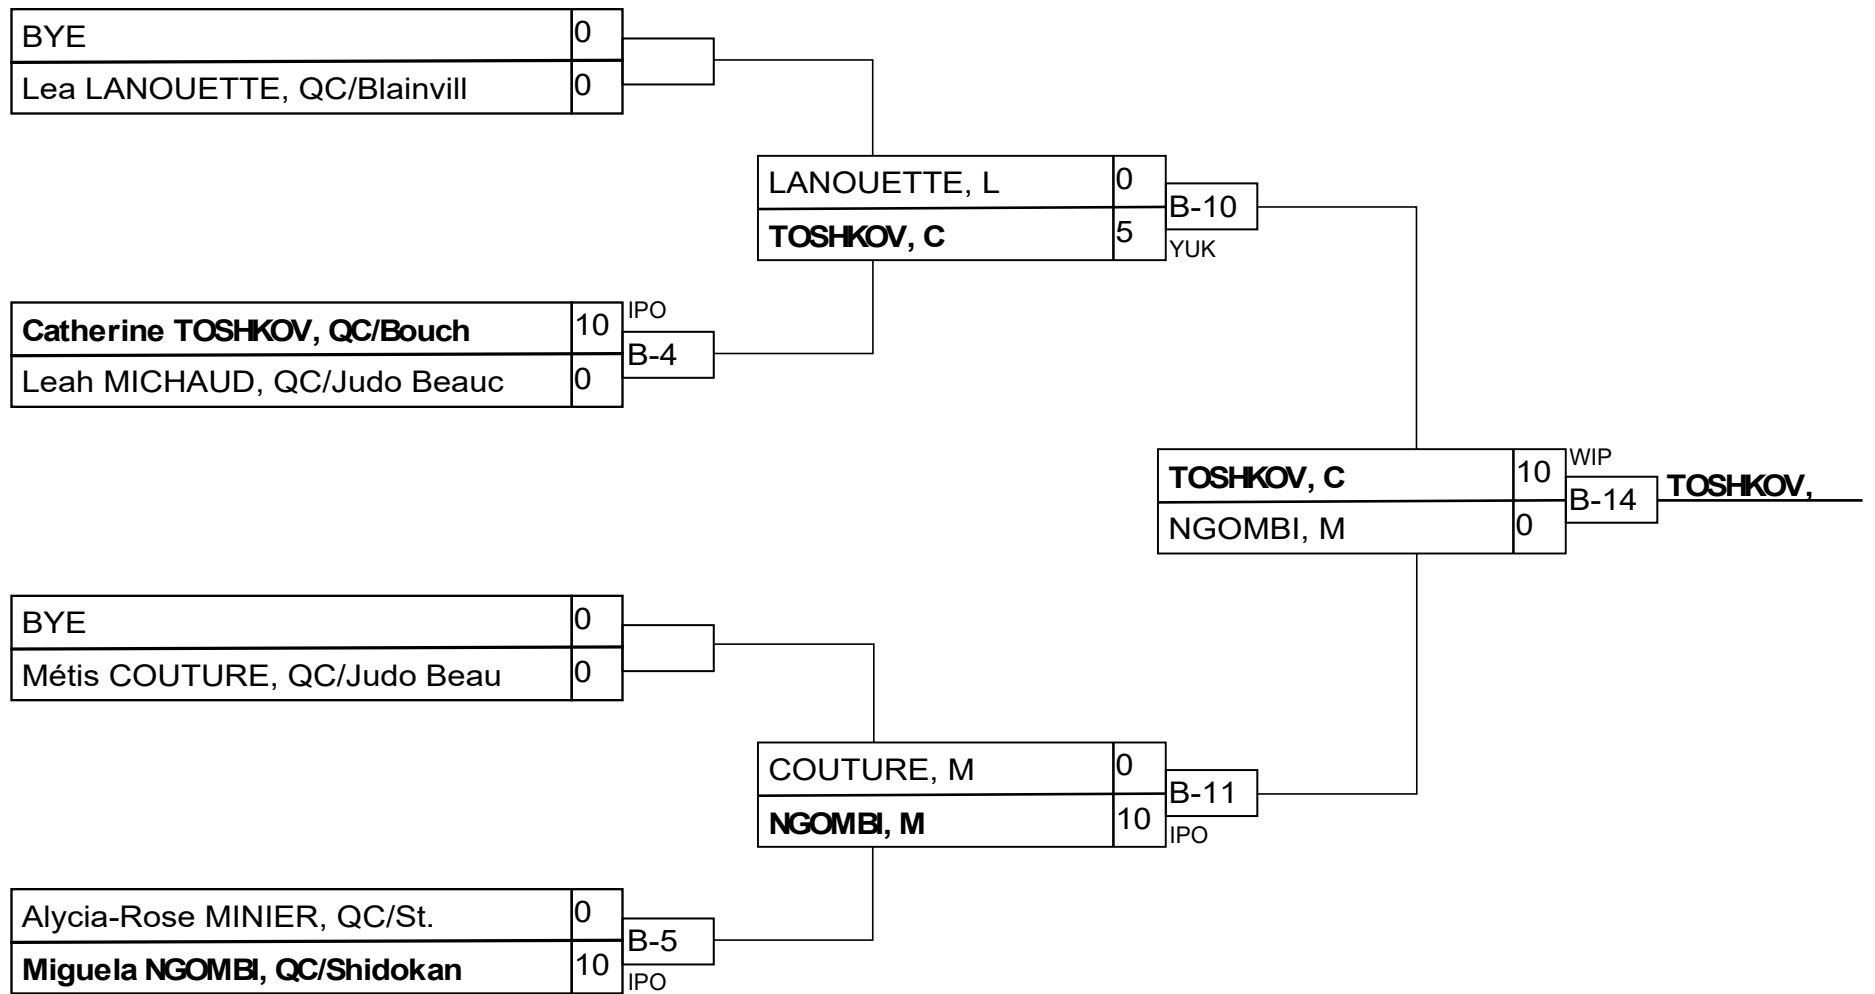

# Open féminin

## Results

Pos	Name
1	Catherine TOSHKOV, QC/Bo
2	Miguela NGOMBI, QC/Shido
3	
3	